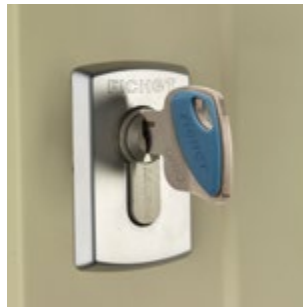

		Alicea S	Alicea XP
CERTIFICACIÓN			
CILINDRO	ORIO Perfil europeo	Con protector antitaladro	-
	787 Z Cilindro redondo alta seguridad	Con protector antitaladro carbonitrurado	
	F3D Cilindro redondo alta seguridad última generación	Con protector antitaladro carbonitrurado	
TIPO DE PESTILLO	REDONDOS	Dos bloques de triples pestillos	-
	DE GANCHO	2	4
DOBLE PESTILLO CENTRAL EN ACERO		Si	Carbonitrurado, antiserrado y antitaladro
NÚMERO DE PUNTOS DE CIERRE		3	5
RETENEDOR	MANUAL	en opción	de serie
	SEMIAUTOMÁTICO	-	en opción
CILINDRO DE CONTROL		en opción (no con cilindro Orio)	en opción
KIT ALTO Y BAJO		en opción	en opción
KIT GRAN ALTURA		en opción	en opción
PARA-EFRACCIÓN		-	Si

LOS CILINDROS

Condenación de la cerradura con una sola vuelta de llave en el caso de los cilindros 787 Z y F3D.

Todos los cilindros Fichet se entregan con 4 llaves y una tarjeta de propiedad codificada, para evitar su reproducción fuera de nuestra fábrica de Oust-Marest (Francia).

ORIO (modelo S)

787 Z (modelos S y XP)

F3D (modelos S y XP)

LAS OPCIONES

El retenedor semiautomático le permite abrir desde el exterior con la llave incluso cuando dicho retenedor este condenado.

El rodillo en el cerradero del pestillo resbalon le permite cerrar con suavidad.

El cilindro de control le permite impedir temporalmente el acceso a personas a quien usted ha confiado la llave de su hogar.

Retenedor semiautomático (en opción en modelo XP)

Rodillo en el pestillo resbalon