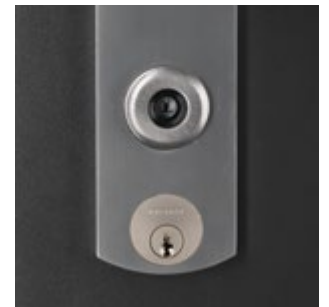

LOS CILINDROS

Condenación de la cerradura con una sola vuelta de llave en el caso de los cilindros 787 Z y F3D.

Todos los cilindros Fichet se entregan con 4 llaves y una tarjeta de propiedad codificada, para evitar su reproducción fuera de nuestra fábrica de Oust-Marest (Francia).

ORIO (modelo S)

787 Z (modelos S y XP)

F3D (modelos S y XP)

LAS OPCIONES

El retenedor semiautomático le permite abrir desde el exterior con la llave incluso cuando dicho retenedor este condenado.

El rodillo en el cerradero del pestillo resbalon le permite cerrar con suavidad.

El cilindro de control le permite impedir temporalmente el acceso a personas a quien usted ha confiado la llave de su hogar.

Retenedor semiautomático (en opción en modelo XP)

Rodillo en el pestillo resbalon