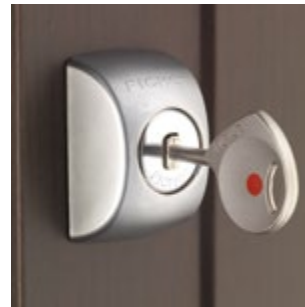

787 Z (modelos S y XP)