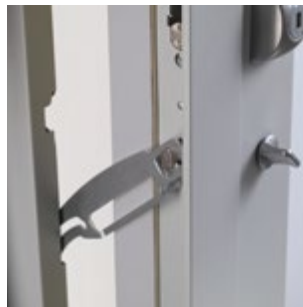

LOS CILINDROS

Condenación de la cerradura con una sola vuelta de llave en el caso de los cilindros 787 Z y F3D.

Todos los cilindros Fichet se entregan con 4 llaves y una tarjeta de propiedad codificada, para evitar su reproducción fuera de nuestra fábrica de Oust-Marest (Francia).

ORIO (modelo S)

787 Z (modelos S y XP)

F3D (modelos S y XP)

LAS OPCIONES

El retenedor semiautomático le permite abrir desde el exterior con la llave incluso cuando dicho retenedor este condenado.

El rodillo en el cerradero del pestillo resbalon le permite cerrar con suavidad.

El cilindro de control le permite impedir temporalmente el acceso a personas a quien usted ha confiado la llave de su hogar.

Retenedor semiautomático (en opción en modelo XP)

Rodillo en el pestillo resbalon

Cilindro de control (en opción)

DECORACIONES DISPONIBLES

Las cerraduras Alicea disponen de una amplia gama de acabados.

Unos acabados muy cuidados: ningún tornillo visible, la carcasa solapa sobre el cerradero evitando el paso de la luz.