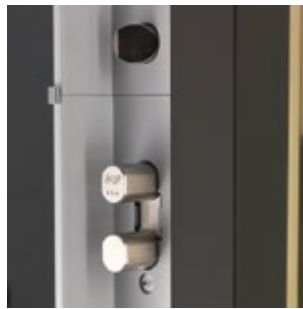

LOS PESTILLOS

Pestillos en acero redondos y de gancho. En el caso del modelo XP un doble pestillo central de acero carbonitrurado.

Doble pestillo central